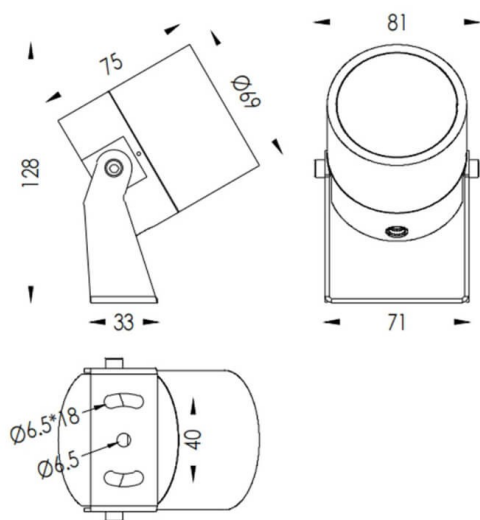

TUBEO-R

Código artículo	86.OS04.3341.02
Tipo de producto	Outdoor
Categoría	Proyectores
Familia	TUBEO-R
Subfamilia	TUBEO-R
Pictograms	

Dimensions

Product dimensions (mm) **69(Dia)X75(H)mm**

Esquema

Producto

Potencia real (W)	10
Flujo luminoso real (lm)	900
Eficacia luminosa (lm/W)	90
Ángulo de apertura	36
Tiempo de vida	50000h L70B10
IP	65
Equipo	ON-OFF
Vida media (h)	50000h L70B10
Temperatura de color (K)	3000
Consistencia de color (SDCM)	SDCM3
CRI	80
IK	IK10

Curva fotométrica